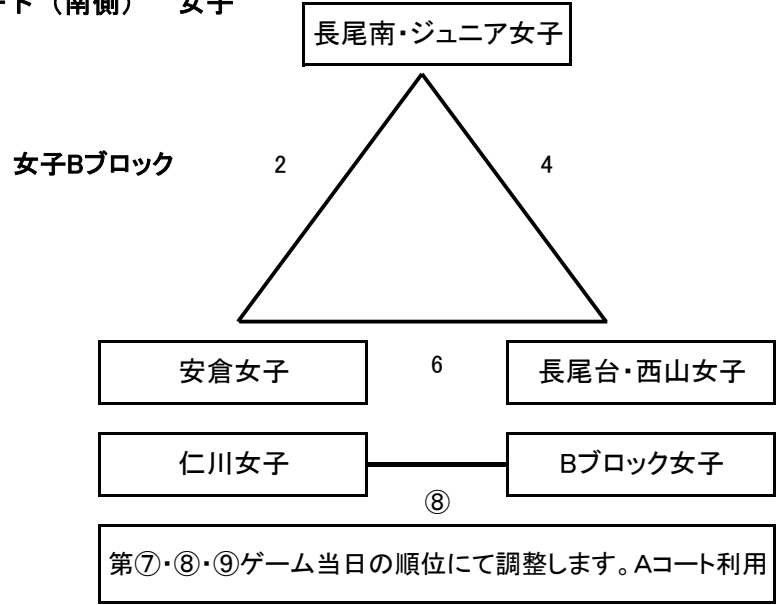

# 2014 宝塚市スポーツ少年団新チーム交流大会

Aコート（北側） 女子

Bコート（南側） 女子

Aコート（北側） 男子

Bコート（南側） 男子