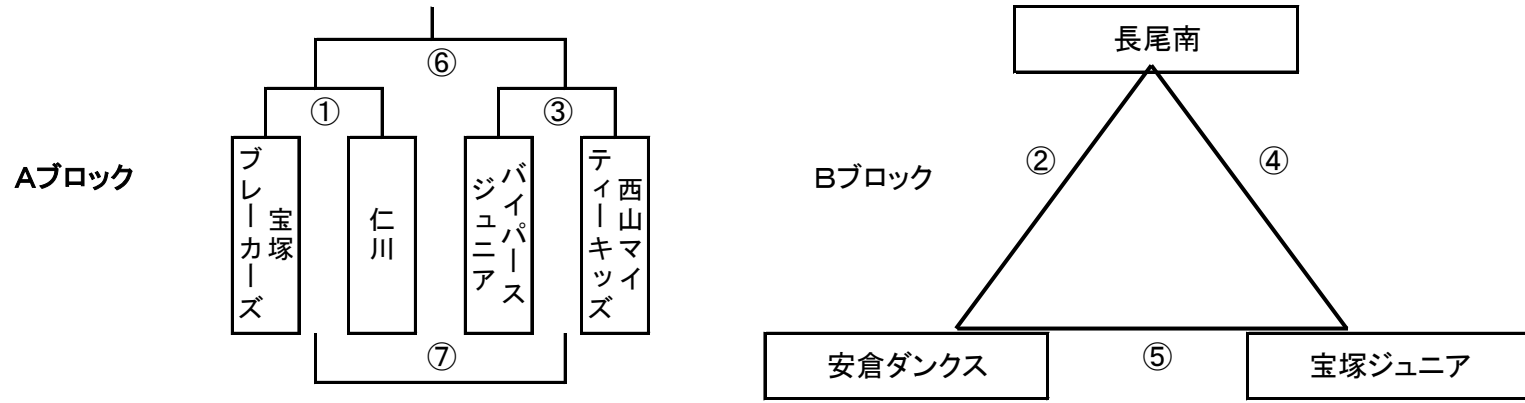

2014 宝塚市スポーツ少年団冬季大会（お別れ大会）

男子Aコート（北側）

女子Bコート（南側）