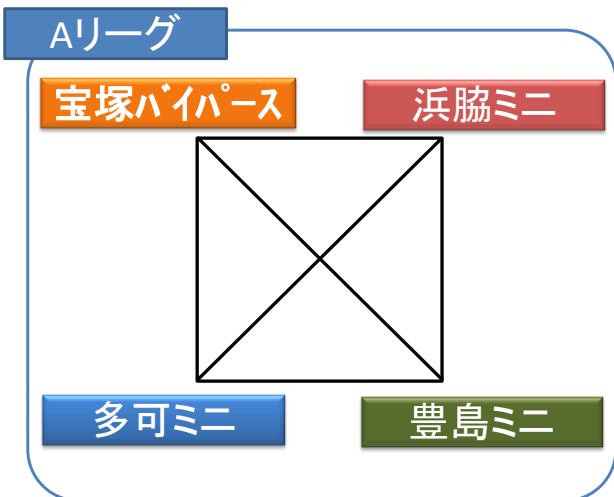

第4回すみれ杯2014春季大会

日時:2014年5月6日(祝)、 場所:すみれが丘小学校体育館

	時間	Aコート：舞台側						Bコート：入口側					
		淡色	濃色	TO	審判	淡色	濃色	TO	審判				
第一試合	9:00-9:50	稲野	VS	用海	宝塚	宝塚	宝塚	加東	VS	ルーキーズ	豊島	豊島	浜脇
第二試合	9:55-10:45	宝塚	VS	多可	稲野	稲野	用海	豊島	VS	浜脇	加東	加東	ルーキーズ
第三試合	10:50-11:40	稲野	VS	ルーキーズ	浜脇	宝塚	浜脇	加東	VS	用海	多可	豊島	多可
第四試合	11:45-12:35	宝塚	VS	浜脇	ルーキーズ	稲野	ルーキーズ	豊島	VS	多可	用海	加東	用海
休憩	12:35-12:55												
第五試合	12:55-13:45	加東	VS	稲野	宝塚	宝塚	豊島	用海	VS	ルーキーズ	浜脇	浜脇	多可
第六試合	13:50-14:40	宝塚	VS	豊島	稲野	加東	稲野	浜脇	VS	多可	用海	用海	ルーキーズ
Eキビジョン	14:45-15:15	4年生	VS	4年生				3年生以下	VS	3年生以下			
第七試合	15:20-16:10	A3位	VS	B3位	AB 1位	A1位	B1位	A4位	VS	B4位	AB 2位	A2位	B2位
第八試合	16:15-17:15	A1位	VS	B1位	AB 3位	A3位	B3位	A2位	VS	B2位	AB 4位	A4位	B4位
	17:15-17:30	閉会式											

【すみれ杯大会詳細】

- 1) 第一試合～第七試合までは、1Q5分間。第八試合[決勝戦・3位決定戦]のみ1Q6分間で実施。
- 2) すべての試合で、クロックは正規ルール(全て止める)で運用。クォーター間は1分、ハーフタイムは3分で運用。
- 3) 平成26年4月に改正ルールを審判・オフィシャル共に運用。
- 4) Eキビジョンマッチとして、全チーム混合で4年生の部・3年生以下の部での試合(2Q)を実施(希望者)