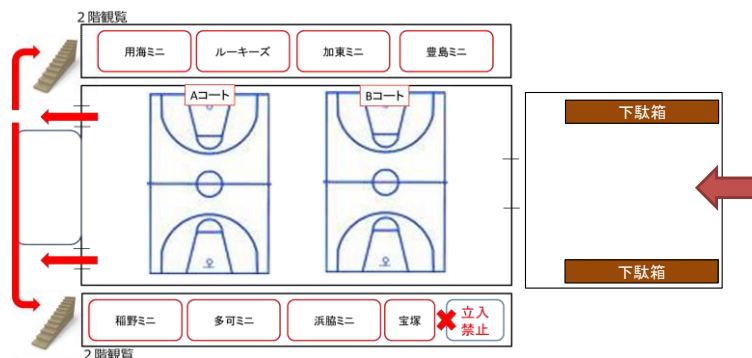

【すみれ杯大会詳細】

1) 第一試合～第七試合までは、1Q5分間。第八試合[決勝戦・3位決定戦]のみ1Q6分間で実施。
2) すべての試合で、クロックは正規ルール(全て止める)で運用。クォーター間は1分、ハーフタイムは3分で運用。
3) 平成26年4月に改正ルールを審判・オフィシャル共に運用。
4) Eキビジョンマッチとして、全チーム混合で4年生の部・3年生以下の部での試合(2Q)を実施(希望者)

※荷物は下記の指定の場所にまとめて置いておいて下さい。