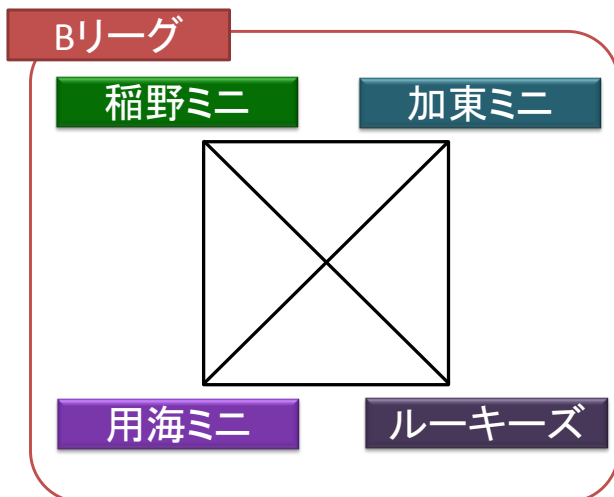

第4回すみれ杯2014春季大会

日時:2014年5月6日(祝)、 場所:すみれが丘小学校体育館

	時間	Aコート：舞台側						Bコート：入口側					
		淡色	濃色	TO	審判	淡色	濃色	TO	審判				
第一試合	9:00-9:50	稲野	VS	用海	宝塚	宝塚	宝塚	加東	VS	ルーキーズ	豊島	豊島	浜脇
第二試合	9:55-10:45	宝塚	VS	多可	稲野	稲野	用海	豊島	VS	浜脇	加東	加東	ルーキーズ
第三試合	10:50-11:40	稲野	VS	ルーキーズ	浜脇	宝塚	浜脇	加東	VS	用海	多可	豊島	多可
第四試合	11:45-12:35	宝塚	VS	浜脇	ルーキーズ	稲野	ルーキーズ	豊島	VS	多可	用海	加東	用海
休憩	12:35-12:55												
第五試合	12:55-13:45	加東	VS	稲野	宝塚	宝塚	豊島	用海	VS	ルーキーズ	浜脇	浜脇	多可
第六試合	13:50-14:40	宝塚	VS	豊島	稲野	加東	稲野	浜脇	VS	多可	用海	用海	ルーキーズ
Eキビジョン	14:45-15:15	4年生	VS	4年生				3年生以下	VS	3年生以下			
第七試合	15:20-16:10	A3位	VS	B3位	AB 1位	A1位	B1位	A4位	VS	B4位	AB 2位	A2位	B2位
第八試合	16:15-17:15	A1位	VS	B1位	AB 3位	A3位	B3位	A2位	VS	B2位	AB 4位	A4位	B4位
	17:15-17:30	閉会式											

【すみれ杯大会詳細】

- 1) 第一試合～第七試合までは、1Q5分間。第八試合[決勝戦・3位決定戦]のみ1Q6分間で実施。
- 2) すべての試合で、クロックは正規ルール(全て止める)で運用。クォーター間は1分、ハーフタイムは3分で運用。
- 3) 平成26年4月に改正ルールを審判・オフィシャル共に運用。
- 4) Eキビジョンマッチとして、全チーム混合で4年生の部・3年生以下の部での試合(2Q)を実施(希望者)