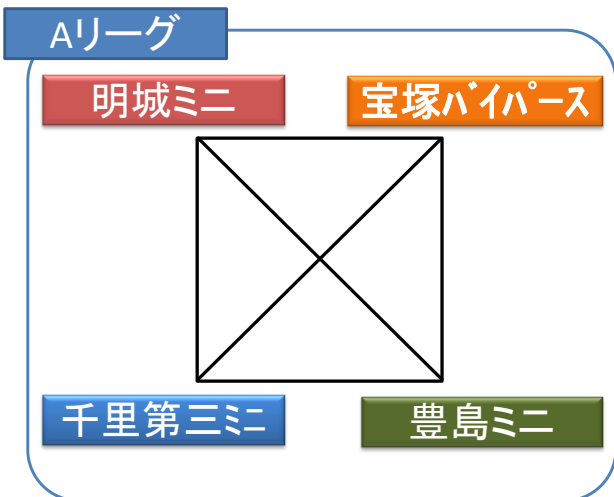

第4回すみれ杯2014春季大会

日時:2014年5月5日(祝)、 場所:すみれが丘小学校体育館

	時間	Aコート:舞台側					Bコート:入口側						
		淡色	濃色	TO	審判	淡色	濃色	TO	審判				
第一試合	9:00-9:50	明城	VS	千里第三	大庄	B☆MAX	大庄	豊島	VS	宝塚	弥生富士	天神川	弥生富士
第二試合	9:55-10:45	B☆MAX	VS	大庄	明城	明城	千里第三	天神川	VS	弥生富士	豊島	豊島	宝塚
第三試合	10:50-11:40	明城	VS	宝塚	B☆MAX	B☆MAX	弥生富士	豊島	VS	千里第三	天神川	天神川	大庄
第四試合	11:45-12:35	B☆MAX	VS	弥生富士	宝塚	明城	宝塚	天神川	VS	大庄	千里第三	豊島	千里第三
休憩	12:35-12:55												
第五試合	12:55-13:45	明城	VS	豊島	天神川	B☆MAX	天神川	宝塚	VS	千里第三	大庄	弥生富士	大庄
第六試合	13:50-14:40	B☆MAX	VS	天神川	豊島	明城	豊島	弥生富士	VS	大庄	千里第三	宝塚	千里第三
Eキビジョン	14:45-15:15	4年生	VS	4年生				3年生以下	VS	3年生以下			
第七試合	15:20-16:10	A3位	VS	B3位	AB1位	A1位	B1位	A4位	VS	B4位	AB2位	A2位	B2位
第八試合	16:15-17:15	A1位	VS	B1位	AB3位	A3位	B3位	A2位	VS	B2位	AB4位	A4位	B4位
	17:15-17:30	閉会式											

【すみれ杯大会詳細】

- 1) 第一試合～第七試合までは、1Q5分間。第八試合[決勝戦・3位決定戦]のみ1Q6分間で実施。
- 2) すべての試合で、クロックは正規ルール(全て止める)で運用。クォーター間は1分、ハーフタイムは3分で運用。
- 3) 平成26年4月に改正ルールを審判・オフィシャル共に運用。
- 4) Eキビジョンマッチとして、全チーム混合で4年生の部・3年生以下の部での試合(2Q)を実施(希望者)