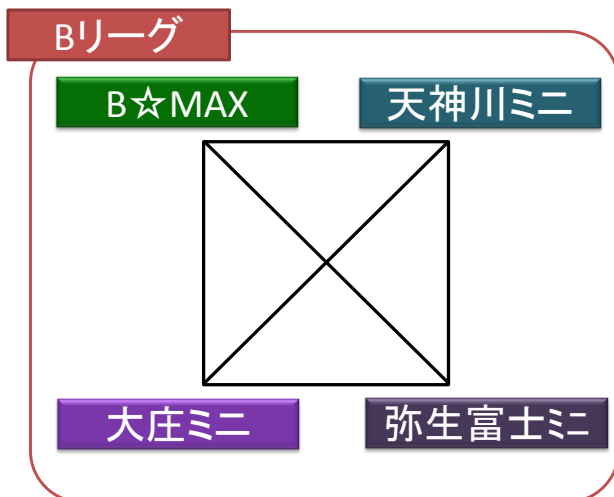

第4回すみれ杯2014春季大会

日時:2014年5月5日(祝)、 場所:すみれが丘小学校体育館

	時間	Aコート:舞台側					Bコート:入口側						
		淡色	濃色	TO	審判	淡色	濃色	TO	審判				
第一試合	9:00-9:50	明城	VS	千里第三	大庄	B☆MAX	大庄	豊島	VS	宝塚	弥生富士	天神川	弥生富士
第二試合	9:55-10:45	B☆MAX	VS	大庄	明城	明城	千里第三	天神川	VS	弥生富士	豊島	豊島	宝塚
第三試合	10:50-11:40	明城	VS	宝塚	B☆MAX	B☆MAX	弥生富士	豊島	VS	千里第三	天神川	天神川	大庄
第四試合	11:45-12:35	B☆MAX	VS	弥生富士	宝塚	明城	宝塚	天神川	VS	大庄	千里第三	豊島	千里第三
休憩	12:35-12:55												
第五試合	12:55-13:45	明城	VS	豊島	天神川	B☆MAX	天神川	宝塚	VS	千里第三	大庄	弥生富士	大庄
第六試合	13:50-14:40	B☆MAX	VS	天神川	豊島	明城	豊島	弥生富士	VS	大庄	千里第三	宝塚	千里第三
Eキビジョン	14:45-15:15	4年生	VS	4年生				3年生以下	VS	3年生以下			
第七試合	15:20-16:10	A3位	VS	B3位	AB1位	A1位	B1位	A4位	VS	B4位	AB2位	A2位	B2位
第八試合	16:15-17:15	A1位	VS	B1位	AB3位	A3位	B3位	A2位	VS	B2位	AB4位	A4位	B4位
	17:15-17:30	閉会式											

【すみれ杯大会詳細】

- 1) 第一試合～第七試合までは、1Q5分間。第八試合[決勝戦・3位決定戦]のみ1Q6分間で実施。
- 2) すべての試合で、クロックは正規ルール(全て止める)で運用。クォーター間は1分、ハーフタイムは3分で運用。
- 3) 平成26年4月に改正ルールを審判・オフィシャル共に運用。
- 4) Eキビジョンマッチとして、全チーム混合で4年生の部・3年生以下の部での試合(2Q)を実施(希望者)