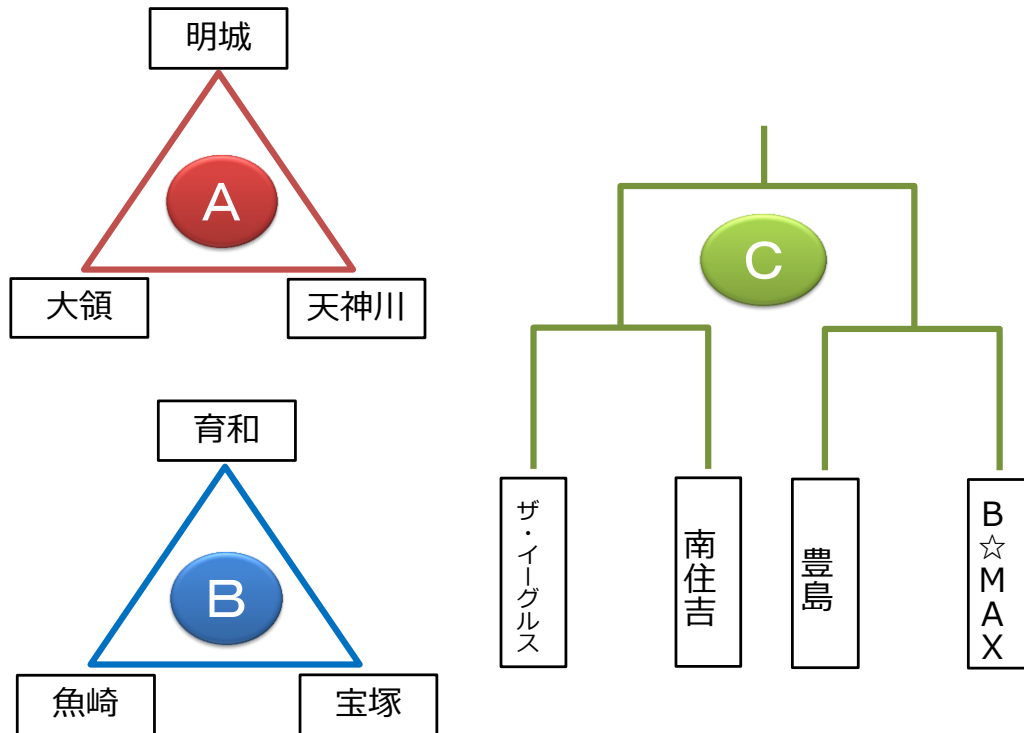

第3回すみれ杯チャンピオンズリーグ 2014秋季大会

時間	Aコート：舞台側						Bコート：入口側															
	淡色	濃色	TO	審判			淡色	濃色	TO	審判												
第①試合	9:00-9:45	天神川	VS	大領	豊島	明城	豊島															
第②試合	9:50-10:35	豊島	VS	B-MAX	明城	天神川	大領															
第③試合	10:40-11:25	天神川	VS	明城	大領	大領	B-MAX															
第④試合	11:30-12:15	②試合A勝	VS	②試合B勝	天神川	明城	天神川															
第⑤試合	12:20-13:05	大領	VS	明城	B-MAX	B-MAX	豊島															
低学年交流戦	13:05-13:35	大阪 vs. 兵庫&京都 (4年生以下希望者)						大阪 vs. 兵庫&京都 (4年生以下希望者)														
第⑥試合	13:40-14:25	B1位	VS	C1位	C3位	A1位	C3位															
第⑦試合	14:30-15:15	A3位	VS	C3位	B1位	B1位	A1位															
第⑧試合	15:20-16:05	A1位	VS	C1位	A3位	A3位	C3位															
第⑨試合	16:10-16:55	A3位	VS	C4位	A1位	B1位	C1位															
第⑩試合	17:00-17:45	A1位	VS	B1位	C1位	C1位	B3位															
	17:45-18:00	閉会式																				

【すみれ杯大会詳細】

- 1) 試合はすべて1Q5分間制
- 2) すべての試合で、クロックは正規ルール(全て止める)で運用。クォーター間は1分、ハーフタイムは3分で運用。
- 3) 平成26年4月に改正ルールを審判・オフィシャル共に運用。

※審判が連続予定になっている所は、当日調整致します