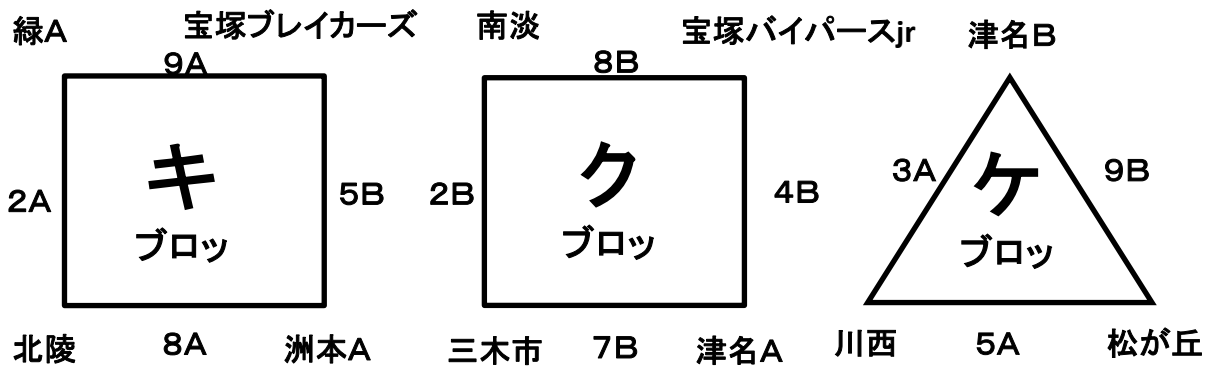

第44回 兵庫県ミニバスケットボール交歓大会

【南あわじ市文化体育館】 組み合わせ&スケジュール

男子の部

女子の部

() は女子

No.	時間	Aコート	審判	TO	Bコート	審判	TO
1	9:15	三木市 - 南淡	(緑A)・(北陵)	(松が丘)	吉川町 - 三原A	(南淡)・(三木市)	宝塚バ
2	10:15	(北陵 - 緑A)	南淡・三木市	南淡	(三木市 - 南淡)	(宝塚ブ)・吉川町	三原A
3	11:15	(川西 - 津名B)	三原A・北陵	(北陵)	姫路 - 宝塚ブ	宝塚バ・(津名A)	(三木市)
4	12:15	三原A - 北陵	(川西)・(津名B)	三木市	宝塚バ - 津名A	姫路・宝塚ブ	姫路
5	13:15	(松が丘 - 川西)	宝塚ブ・三木市	北陵	(宝塚ブ - 洲本A)	(津名B)・三原A	(津名B)
6	14:15	宝塚ブ - 三木市	(松が丘)・(川西)	(川西)	南淡 - 姫路	(洲本A)・(三木市)	(宝塚ブ)
7	15:15	北陵 - 吉川町	(緑A)・(宝塚ブ)	(緑A)	(津名A - 三木市)	南淡・姫路	宝塚ブ
8	16:15	(洲本A - 北陵)	吉川町・北陵	吉川町	(南淡 - 宝塚バ)	(松が丘)・(津名A)	(津名A)
9	17:15	(緑A - 宝塚ブ)	(洲本A)・(北陵)	(洲本A)	(津名B - 松が丘)	(南淡)・(宝塚バ)	(南淡)