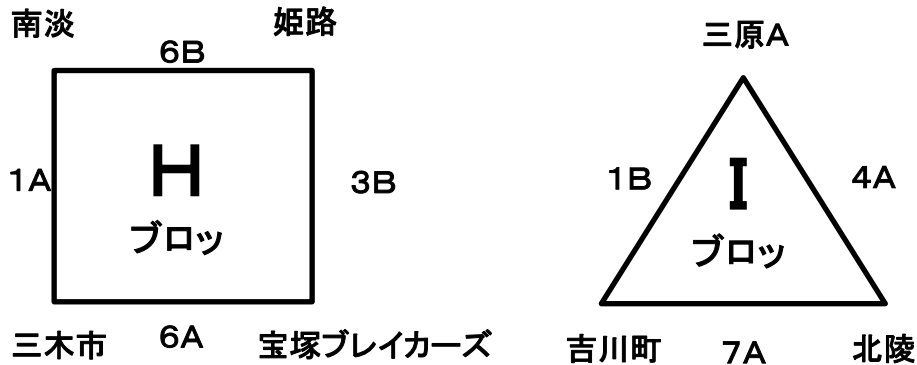

第44回 兵庫県ミニバスケットボール交歓大会

【南あわじ市文化体育館】 組み合わせ&スケジュール

男子の部

女子の部

() は女子

No.	時間	Aコート	審判	TO	Bコート	審判	TO
1	9:15	三木市 - 南淡	(緑A)・(北陵)	(松が丘)	吉川町 - 三原A	(南淡)・(三木市)	宝塚バ
2	10:15	(北陵 - 緑A)	南淡・三木市	南淡	(三木市 - 南淡)	(宝塚ブ)・吉川町	三原A
3	11:15	(川西 - 津名B)	三原A・北陵	(北陵)	姫路 - 宝塚ブ	宝塚バ・(津名A)	(三木市)
4	12:15	三原A - 北陵	(川西)・(津名B)	三木市	宝塚バ - 津名A	姫路・宝塚ブ	姫路
5	13:15	(松が丘 - 川西)	宝塚ブ・三木市	北陵	(宝塚ブ - 洲本A)	(津名B)・三原A	(津名B)
6	14:15	宝塚ブ - 三木市	(松が丘)・(川西)	(川西)	南淡 - 姫路	(洲本A)・(三木市)	(宝塚ブ)
7	15:15	北陵 - 吉川町	(緑A)・(宝塚ブ)	(緑A)	(津名A - 三木市)	南淡・姫路	宝塚ブ
8	16:15	(洲本A - 北陵)	吉川町・北陵	吉川町	(南淡 - 宝塚バ)	(松が丘)・(津名A)	(津名A)
9	17:15	(緑A - 宝塚ブ)	(洲本A)・(北陵)	(洲本A)	(津名B - 松が丘)	(南淡)・(宝塚バ)	(南淡)